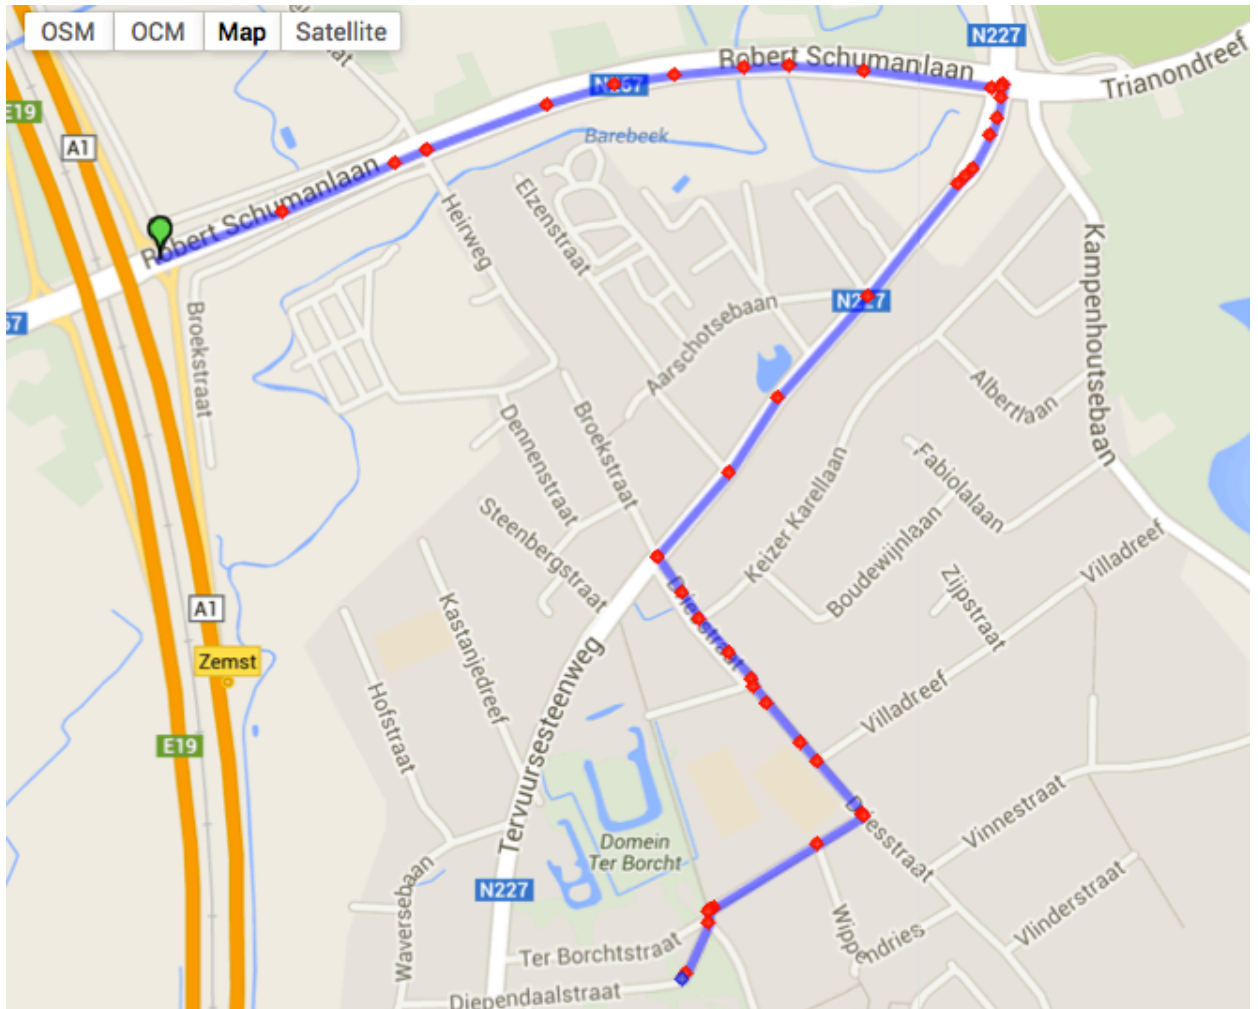

Routebeschrijving naar de scoutslokalen van Elewijt.

Adres : Diependaalstraat 34-36, 1982 Elewijt

- Komt u van de E19, neem dan richting Hofstade.
- Aan de lichten moet u naar rechts (Tervuursesteenweg). De weg is gedeeltelijk afgesloten, maar u kunt doorrijden.
- Rij tot aan het kruispunt met de Q8.
- Sla daar links in (Driesstraat).
- U neemt de eerste rechts (Diependaalstraat).
- Op het volgende kruispunt, liggen de scoutslokalen aan uw linkerzijde.